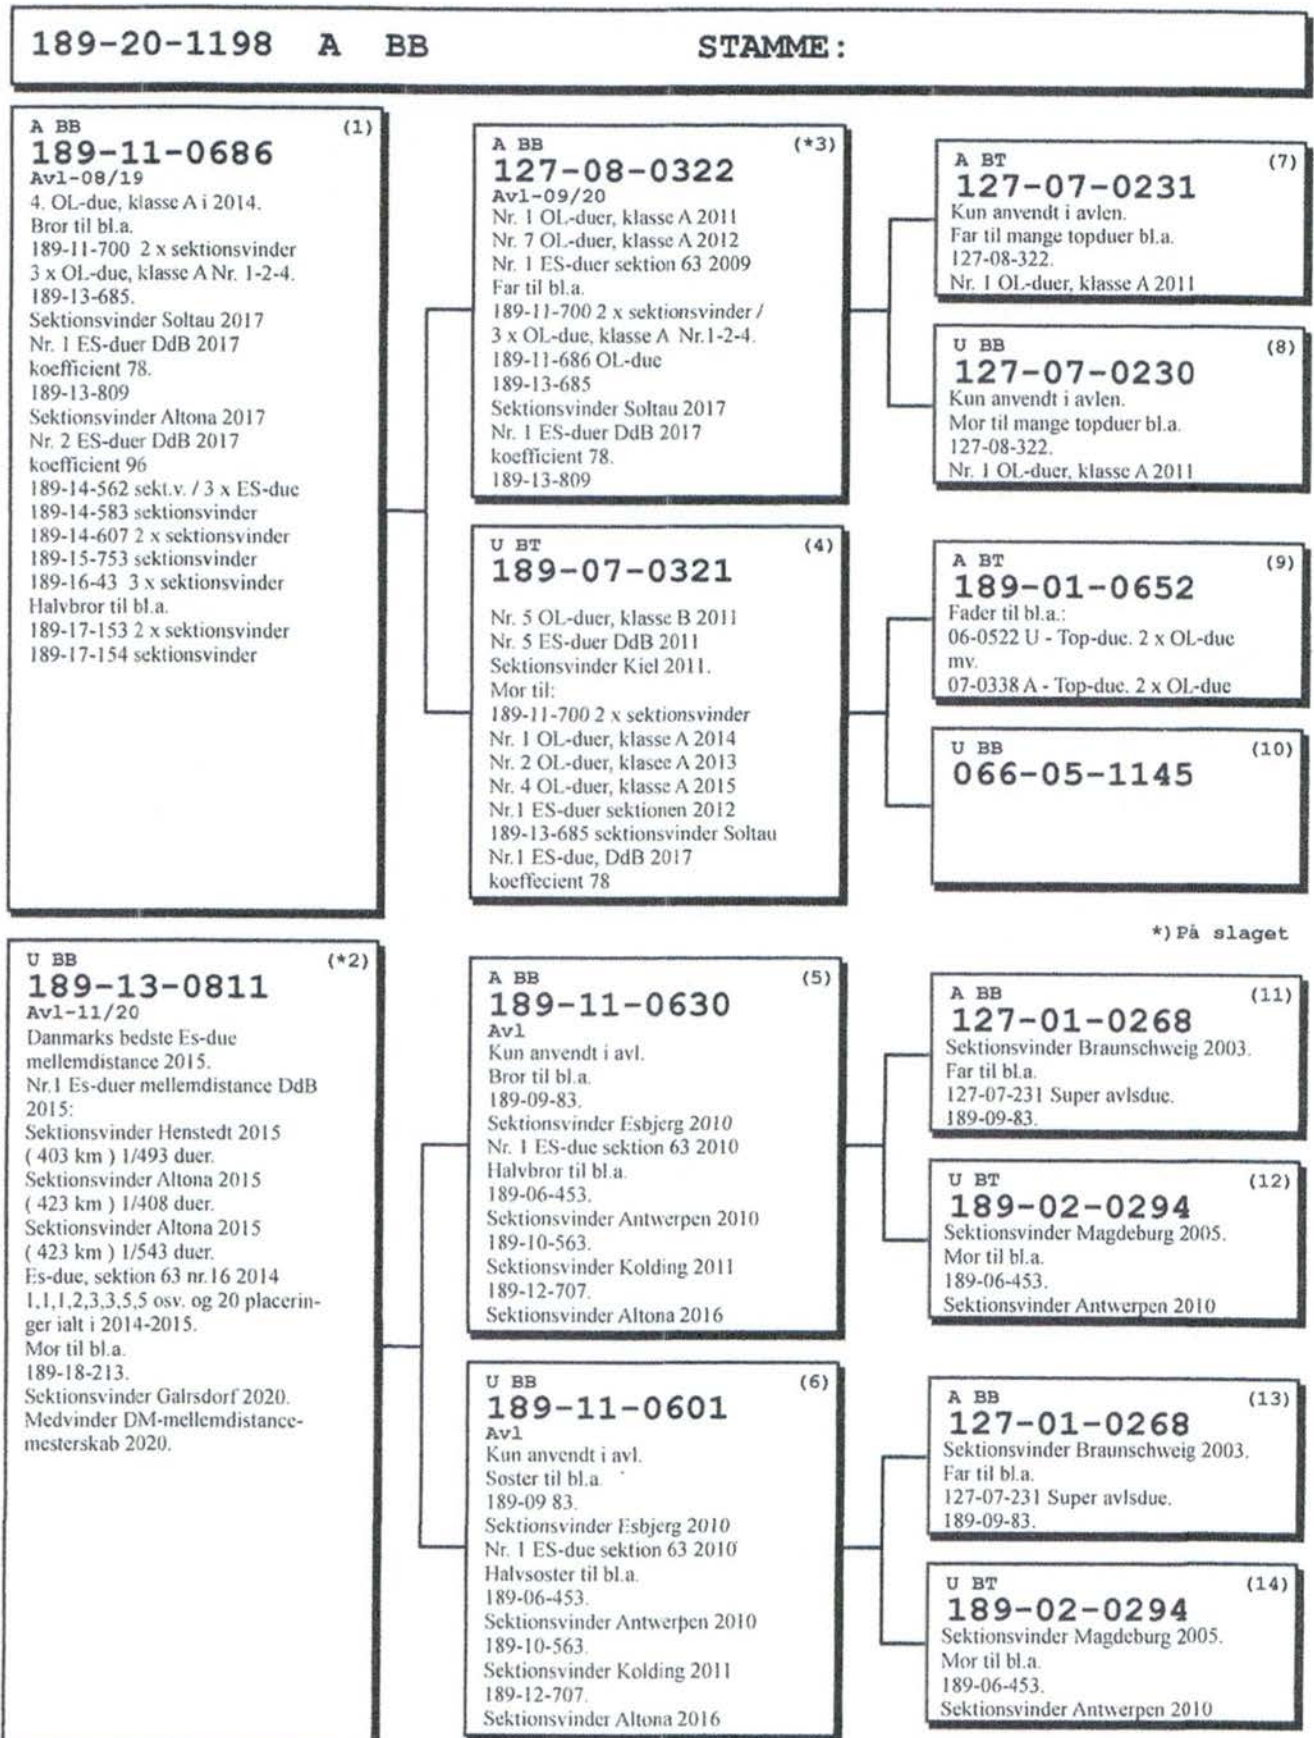

KURT & FINN NIELSEN

31.

DAN 0189 "VENDSYSSEL"